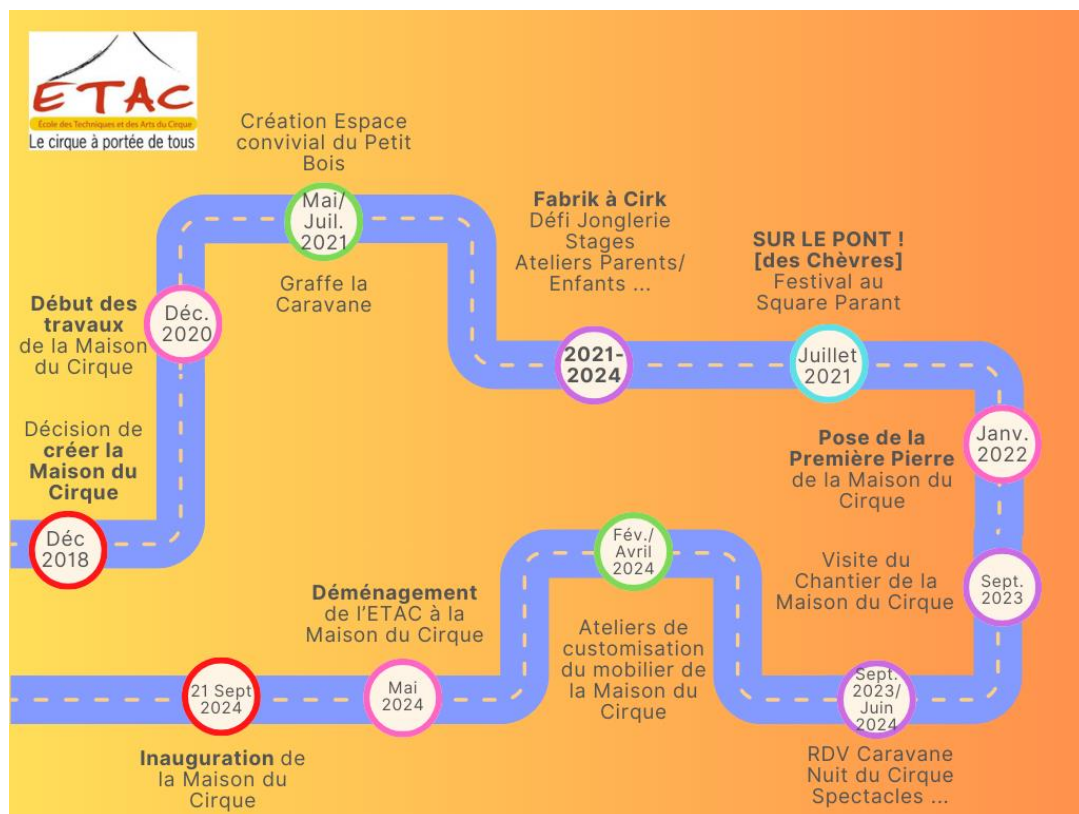

REHABILITATION DE L'ESPACE D'ANIMATION DU PONT DES CHEVRES LOUIS PARANT

ZOOM SUR...

INAUGURATION DE LA MAISON DU CIRQUE - ACCES RIVERAINS

Le parking et les accès aux abords de la Maison du Cirque seront fermés à la circulation le samedi 21 septembre de 8h à minuit.

Accès riverains à la Place Dupont Loiseau maintenu par la rue Alain Mimoun .

© Ville de Bourg

L'ETAC ET SES ACTIONS DANS LE QUARTIER

De la décision de créer la Maison du Cirque à son inauguration ...

Depuis le début des travaux de construction de la Maison du Cirque dans le quartier, l'ETAC, l'association qui a été désignée pour animer cet équipement, a eu à cœur de venir à la rencontre des habitants du Pont des Chèvres pour présenter son action, faire connaître les arts du Cirque et créer du lien avec ses futurs voisins.

Après l'installation de leur caravane et sa décoration, des ateliers de médiation ont vu le jour : rdv caravane, stage graffiti, chantiers jeunes pour la création d'un espace public de convivialité ... Des stages de découverte des arts du cirque pour les habitants ont été proposés (Parkour, Echasse, Jonglerie, Acrobatie ...). Des rencontres conviviales, un festival de cirque et de musique, des spectacles, la Nuit du Cirque, des déambulations ont animés le quartier. Les enfants ont pu également bénéficier d'ateliers spécifiques allant jusqu'à la création d'un spectacle avec l'école Louis Parant et le Centre de Loisirs. Des ateliers parents / enfants et des ateliers créatifs se sont organisés entre 2021 et 2024. Enfin des artistes ont été associés pour préparer l'installation dans la Maison du Cirque et réaliser un spectacle avec les habitants pour l'inauguration prévue le 21 septembre. L'ETAC est maintenant installée dans la Maison du Cirque et nous espérons que vous continuerez à profiter de ses activités.